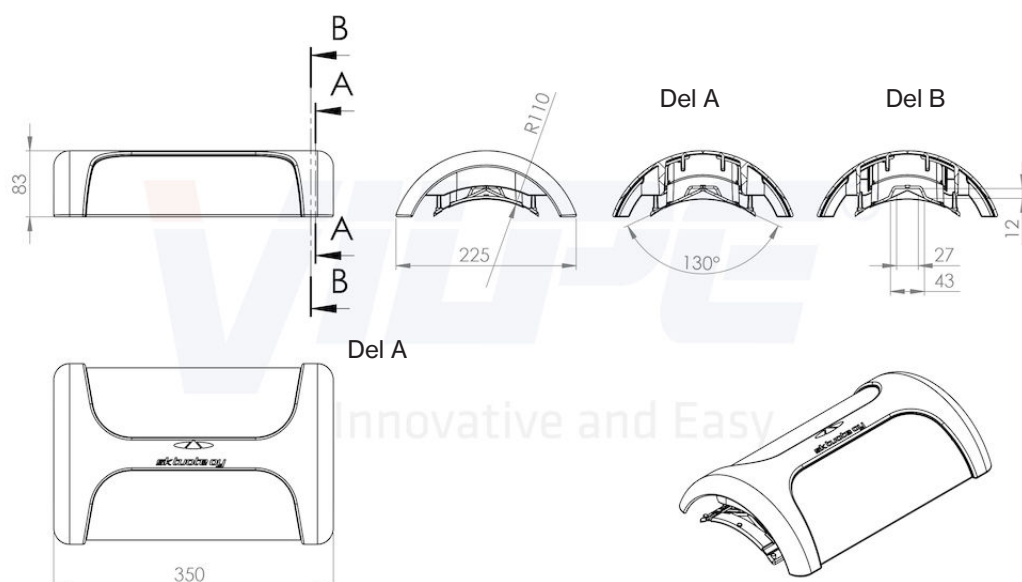

Mått

Användningsmöjligheter

Nockplåtsventilatorn passar tack vare monteringsramen på de vanligaste nockplåtsprofilerna, dvs. rund nock, TRP-nock och rak nock. Det går bra att böja monteringsramen för montering på olika nockvinklar. Ventilatorn kan kompletteras med ett filter, som förhindrar att insekter tar sig in genom nockventilatorn. Öppningen på ventilatorn motsvarar öppningen på ett rör med diametern 160 mm.

Nockplåtsventilatorn monteras ovanpå nockplåten vilket gör att den kan användas vid ny takläggning eller eftermonteras på redan befintliga tak. Nockplåtsventilatorn finns att få i sex standardfärger.

Tillverkningsmaterial

VILPE Intake-tilluftshuven tillverkas i bestående, miljövänlig UV-skyddad polypropylenplast (PP). VILPE-produkterna har använts framgångsrikt under 30 år i tuffaste tänkbara nordiska klimat. VILPE-produkterna är långlivade och tillverkas i återvinningsbar, genomfärgad och UV-skyddad polypropylenplast. Materialet är kemiskt neutralt och miljövänligt. Det är rostfritt och korrosionsbeständigt och klarar fortlöpande temperaturer på -30°C – +80°C och kortvarigt temperaturer på till och med -40°C – +120°C.